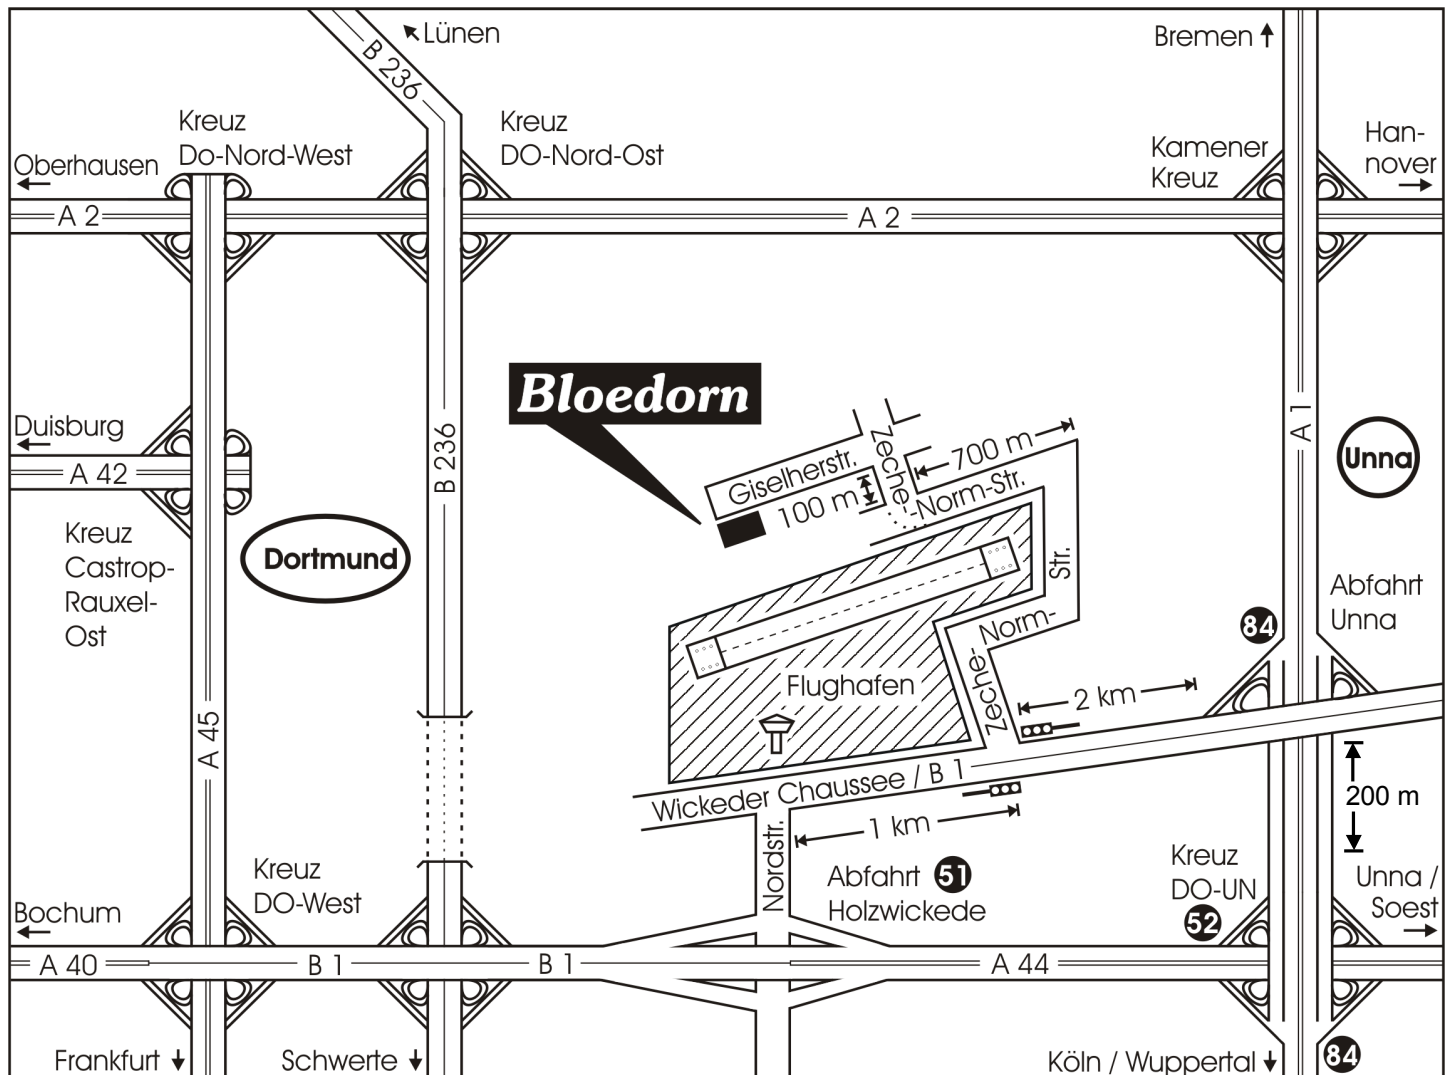

Aus Richtung Bochum/Essen:

B1 / A44 Ausfahrt Nr. 51 : „Holzwickede“,
links = Nordstr., Richtung Flughafen,
rechts = Wickeder Chaussee, Richtung Unna
nach 1 km: 1. Ampel links = Zeche-Norm-Str.

Aus Richtung Kamener Kreuz:

A1 Ausfahrt Nr. 84 : „Unna-Zentrum“,
rechts = B1 in Richtung Dortmund (Flughf.),
nach 2 km Ampel rechts = Zeche-Norm-Str.

Aus Richtung Werl/Soest und Hagen/Köln:

A1 bzw. A44 bis Kreuz „Dortmund/Unna“,
im Kreuz in Richtung Unna,
rechts = B1 in Richtung Dortmund (Flughf.),
nach 2 km Ampel rechts = Zeche-Norm-Str.

... ab Zeche-Norm-Str.:

Straßenverlauf um das Flugfeld folgen,
abknickende Vorfahrt rechts ins Industriegeb.,
nach 100 m links in die **Giselherstraße**.

Öffnungszeiten:

Mo. - Fr. : 6:00 - 19:00 Uhr
Sa. : 7:00 - 15:00 Uhr